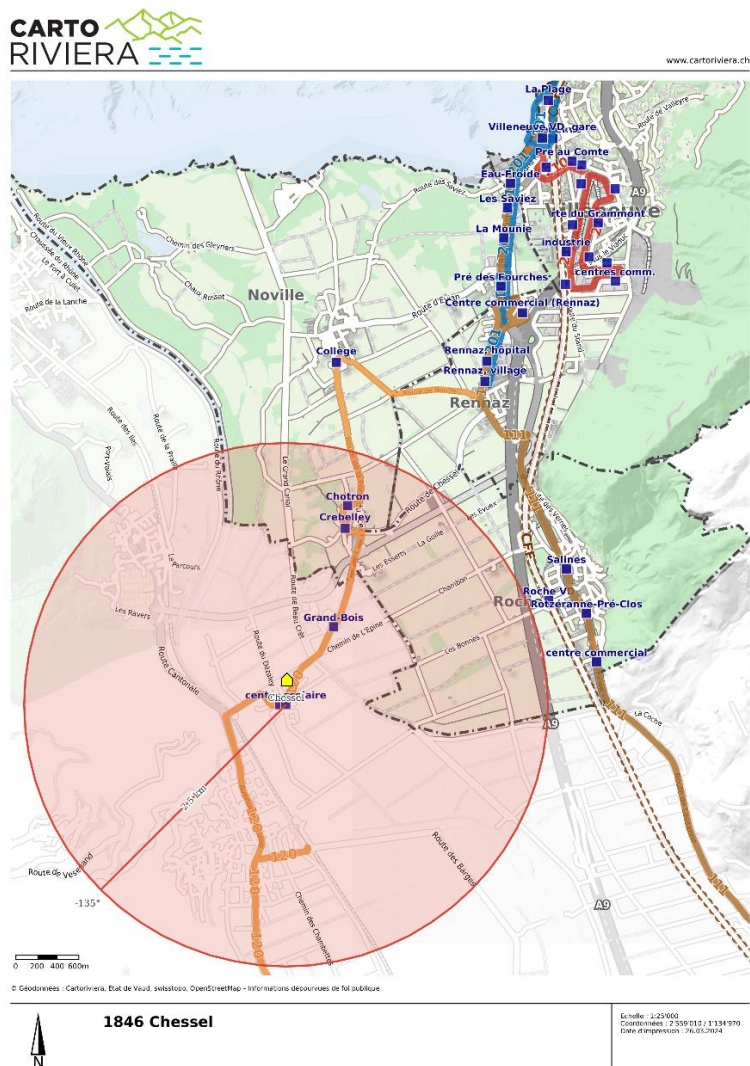

Chessel

1 collège :

- Collège de Chessel, 1846 Chessel

Ligne bus Car Postal

↓ Noville

Chessel, Grand-Bois

Chessel, Village

ASPIHL - P.A. ETABLISSEMENT SCOLAIRE
RTE DE LA TOUR ROUGE 7 - 1844 VILLENEUVE
administration@aspihl.ch - T +41 21 960 13 37

CHESEL NOVILLE RENNAZ ROCHE VILLENEUVE