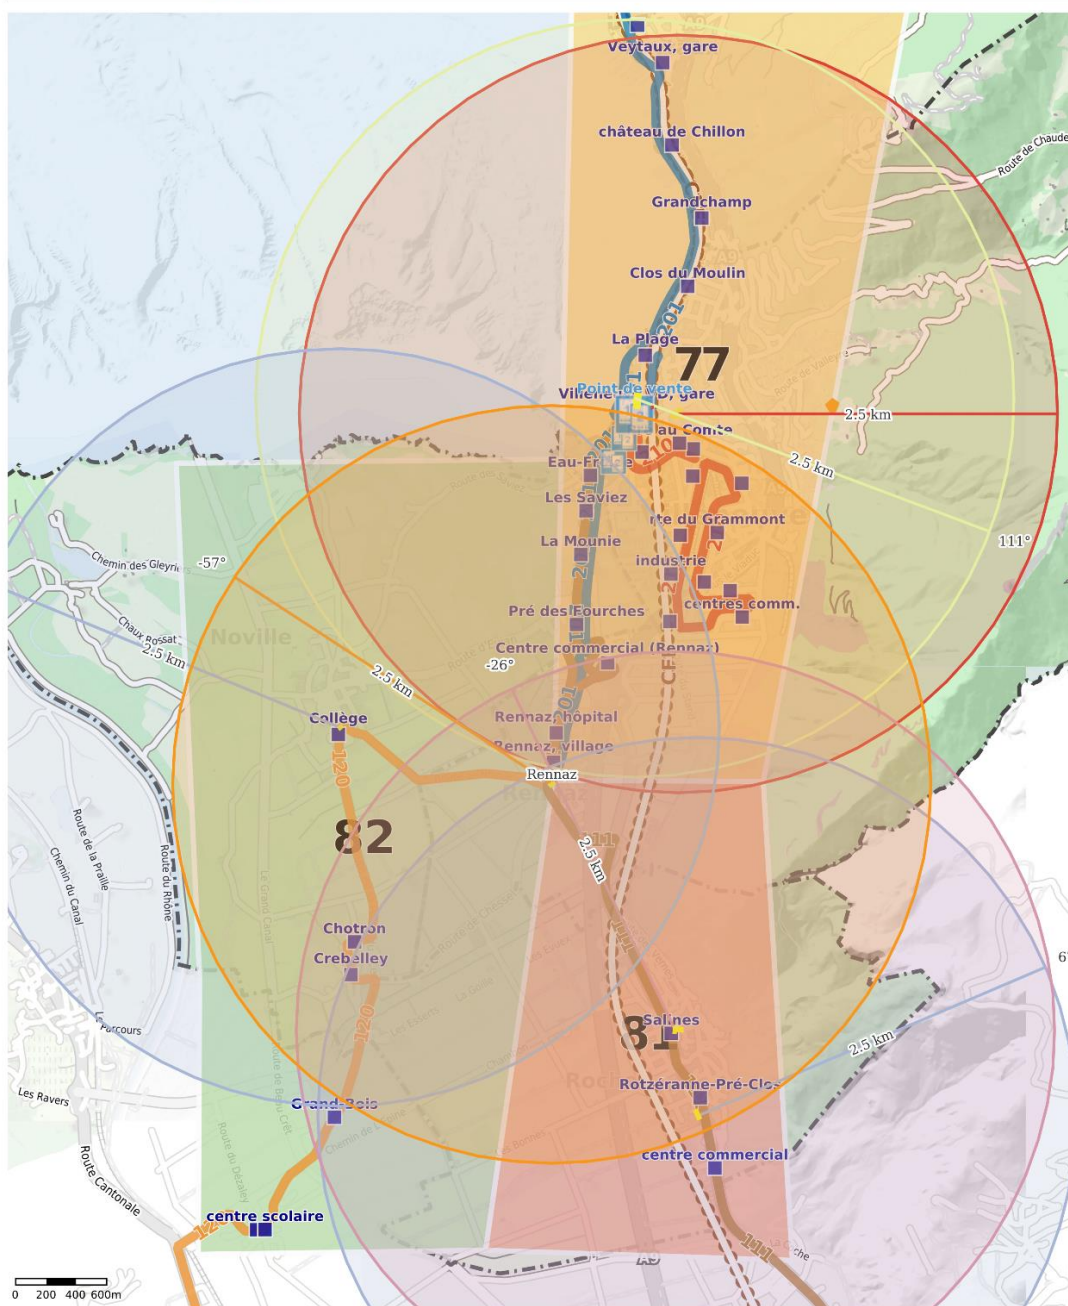

Tous les arrêts de bus destinés aux élèves de l'établissement scolaire :

www.cartoriviera.ch

1844 Villeneuve