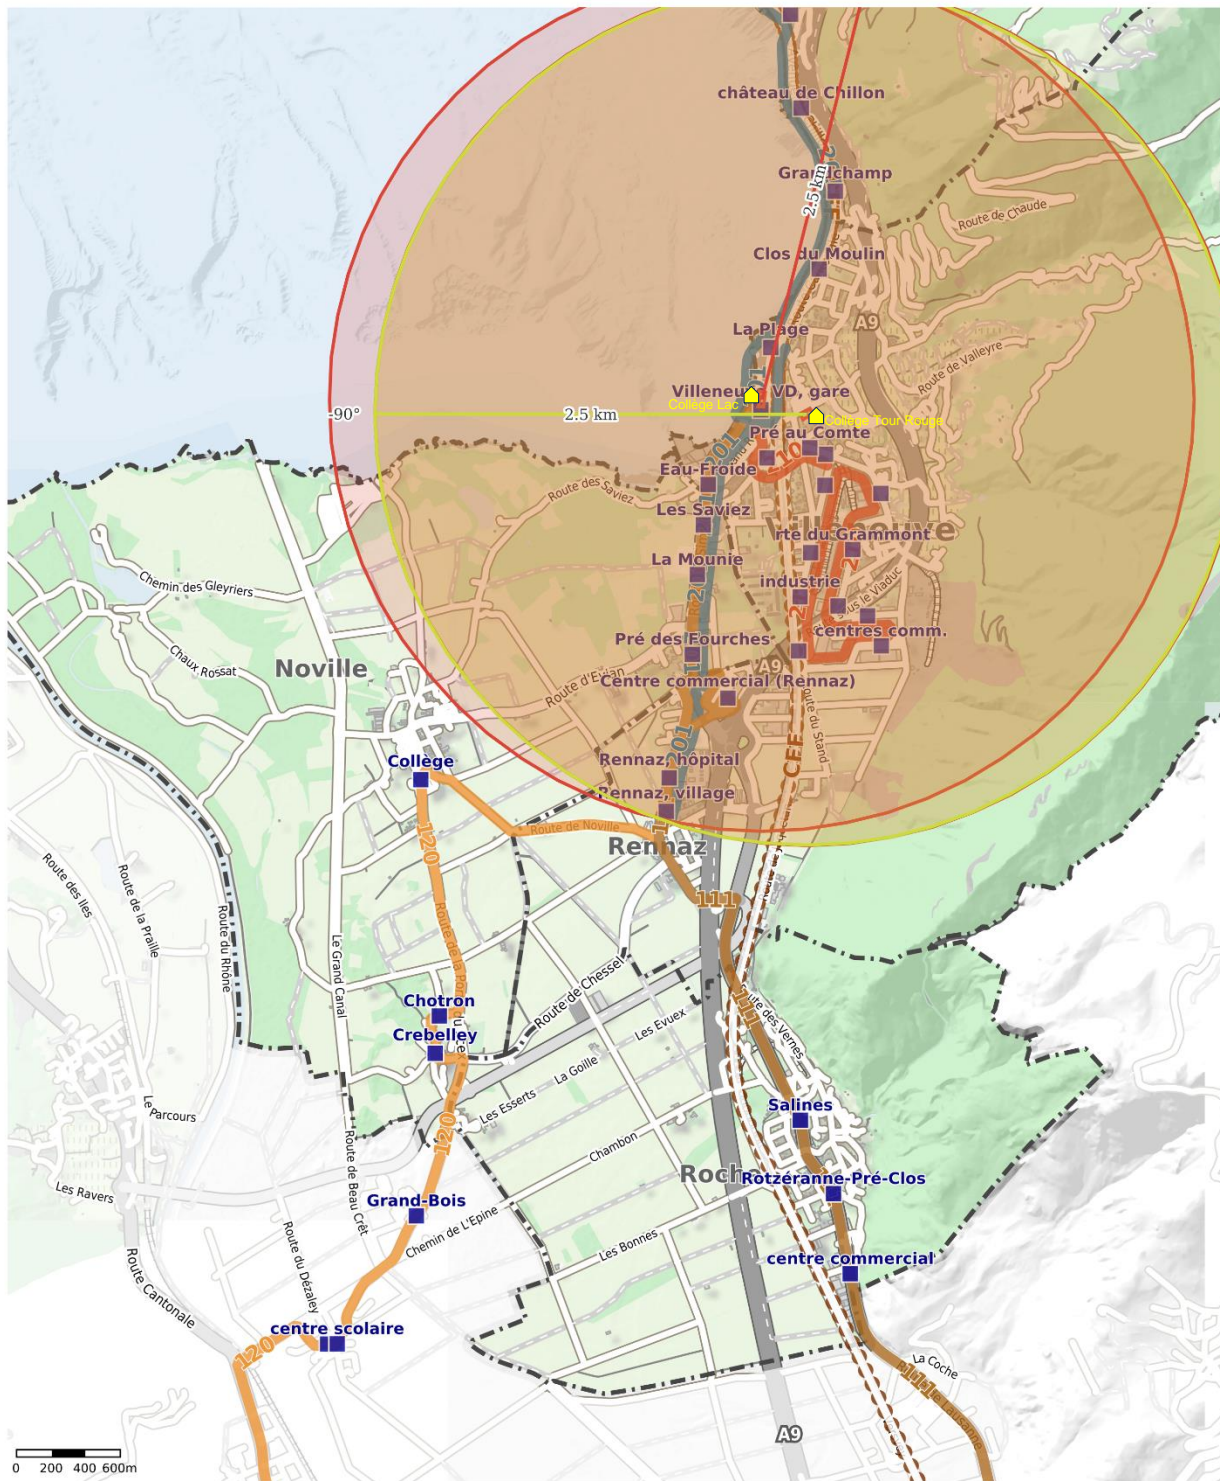

1844 Villeneuve

ASPIHL - P.A. ETABLISSEMENT SCOLAIRE
RTE DE LA TOUR ROUGE 7 - 1844 VILLENEUVE
administration@aspihl.ch - T +41 21 960 13 37

CHESEL NOVILLE RENNAZ ROCHE VILLENEUVE