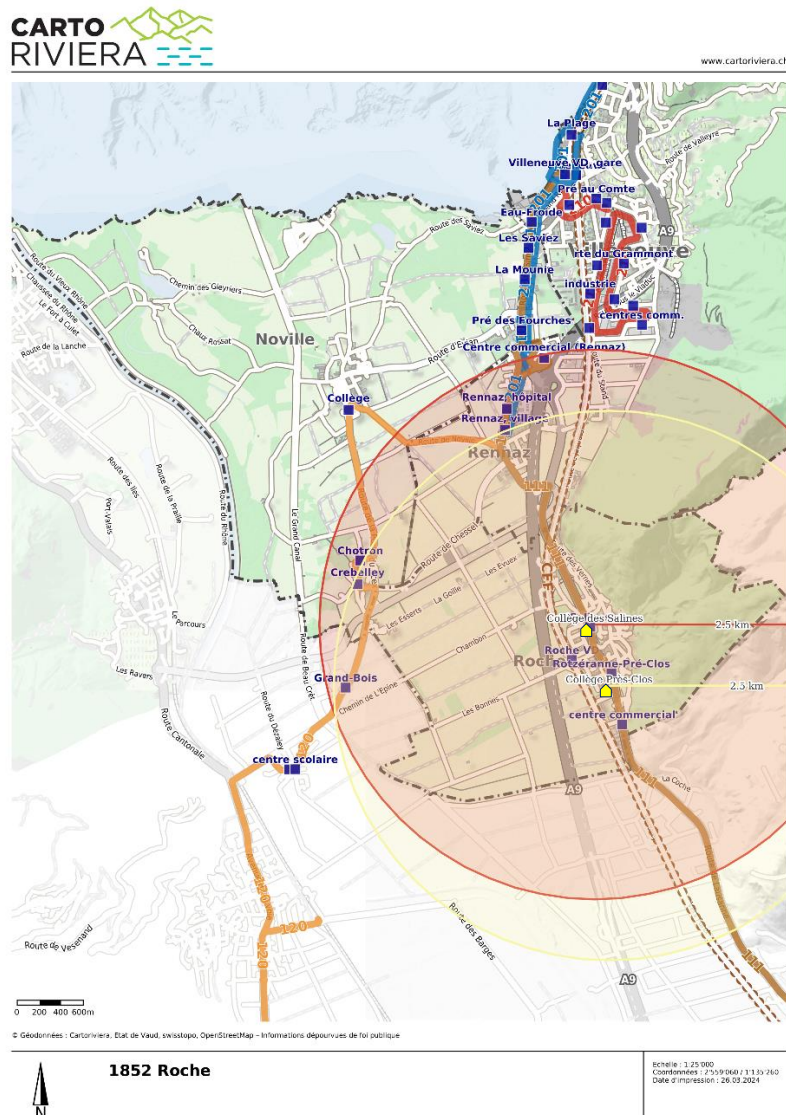

Roche

2 collèges :

- Collège des Salines, 1852 Roche
- Collège des Prés-Clos, 1852 Roche

1 Ligne bus : TPC

- Arrêt des Salines, route du Simplon
- Arrêt Prés-Clos, route du Simplon
- Arrêt centre commercial, route du Simplon

ASPIHL - P.A. ETABLISSEMENT SCOLAIRE
RTE DE LA TOUR ROUGE 7 - 1844 VILLENEUVE
administration@aspihl.ch - T +41 21 960 13 37

CHESEL NOVILLE RENNAZ ROCHE VILLENEUVE