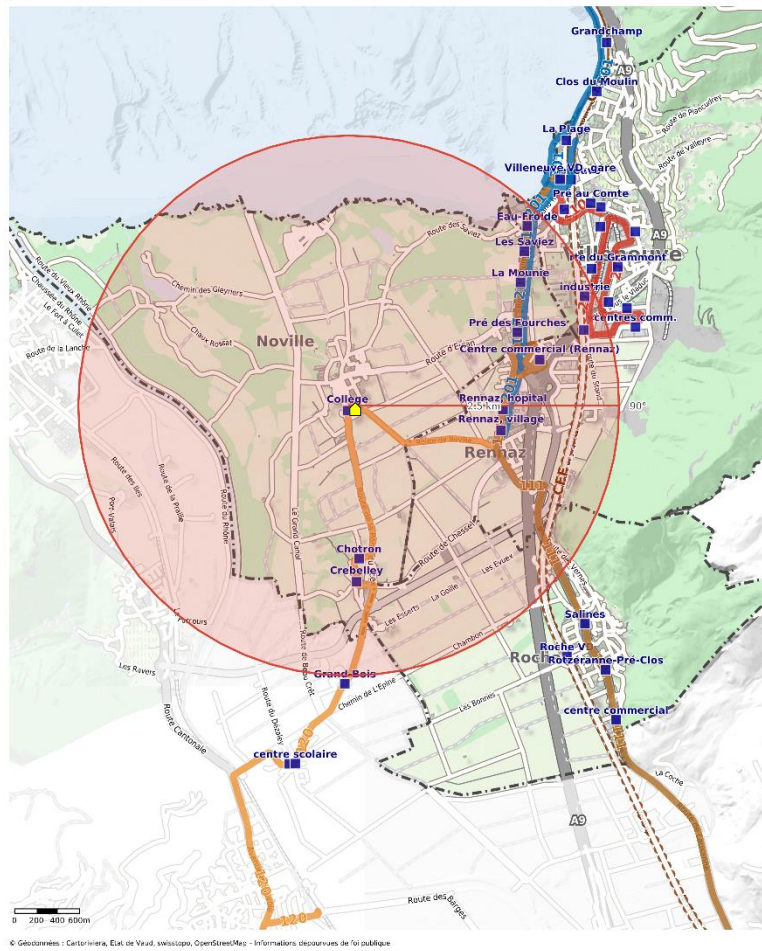

Noville

1 collège :

- Collège de Noville, 1845 Noville

Arrêts de Bus (3 lignes de bus) :

■ Ligne bus **Car Postal**

Villeneuve, Gare
Villeneuve, Eau Froide
Noville, Pré des Fourches
Rennaz, Hôpital
Rennaz, Village
Noville, Collège
Noville, Chotron
Crebelley
↓ Chessel

■ Ligne bus **TPC**

Villeneuve, Gare
Villeneuve, Eau Froide
Noville, Les Saviez
Noville, La Mounie
Noville, Pré des Fourches
Rennaz, Centre commercial
Rennaz, Hôpital
Rennaz, Village
↓ Roche

■ Ligne bus **VMCV (201)**

Villeneuve, Gare
Villeneuve, Eau-Froide
Noville, les Saviez
Noville, la Mounie
Noville, Pré des Fourches
Rennaz, Hôpital
Rennaz, Village

www.cartoriviera.ch

0 200 400 600m

1845 Noville

ASPIHL - P.A. ETABLISSEMENT SCOLAIRE
RTE DE LA TOUR ROUGE 7 - 1844 VILLENEUVE
administration@aspihl.ch - T +41 21 960 13 37

CHELSEL NOVILLE RENNAZ ROCHE VILLENEUVE