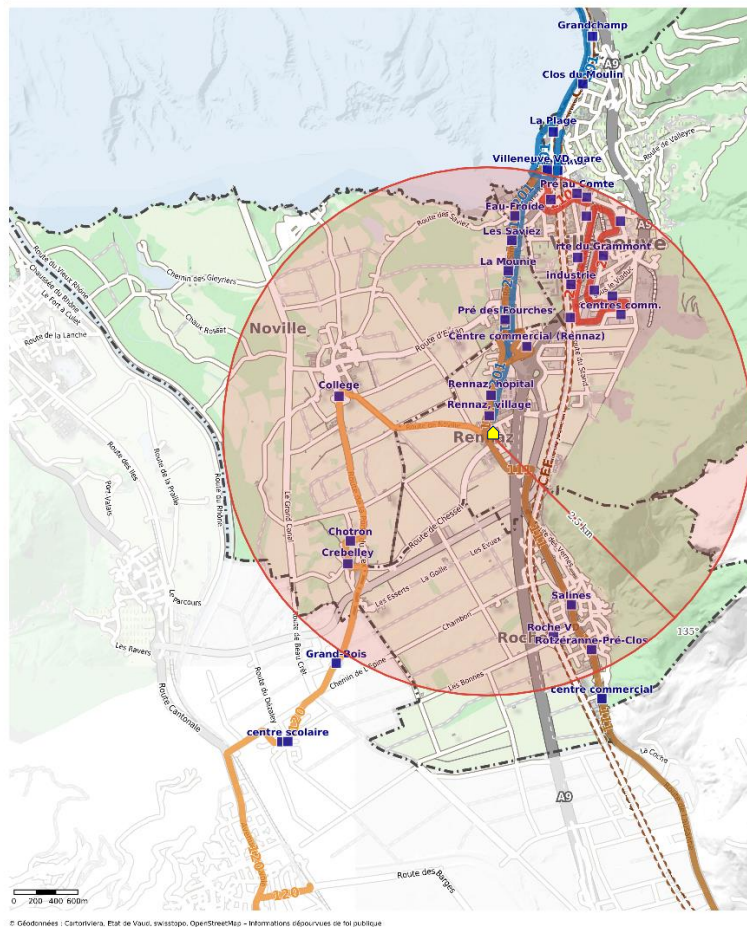

Rennaz

1 collège :

- Collège de Rennaz, 1847 Rennaz

Arrêts de Bus (3 lignes de bus) :

■ Ligne bus Car Postal

Villeneuve, Gare
Villeneuve, Eau Froide
↓ Noville
Rennaz Hôpital
Rennaz Village
↓ Noville

■ Ligne bus TPC

Villeneuve, Gare
Villeneuve, Eau Froide
↓ Noville
Rennaz, Centre commercial
Rennaz, Hôpital
Rennaz, Village
↓ Roche

■ Ligne bus VMCV (201)

Villeneuve, Gare
Villeneuve, Eau-Froide
Noville, les Saviez
Noville, la Mounie
Noville, Pré des Fourches
Rennaz, Hôpital
Rennaz, Village

CARTO
RIVIERA

www.cartoriviera.ch

1847 Rennaz

ASPIHL - P.A. ETABLISSEMENT SCOLAIRE
RTE DE LA TOUR ROUGE 7 - 1844 VILLENEUVE
administration@aspihl.ch - T +41 21 960 13 37

CHESEL NOVILLE RENNAZ ROCHE VILLENEUVE